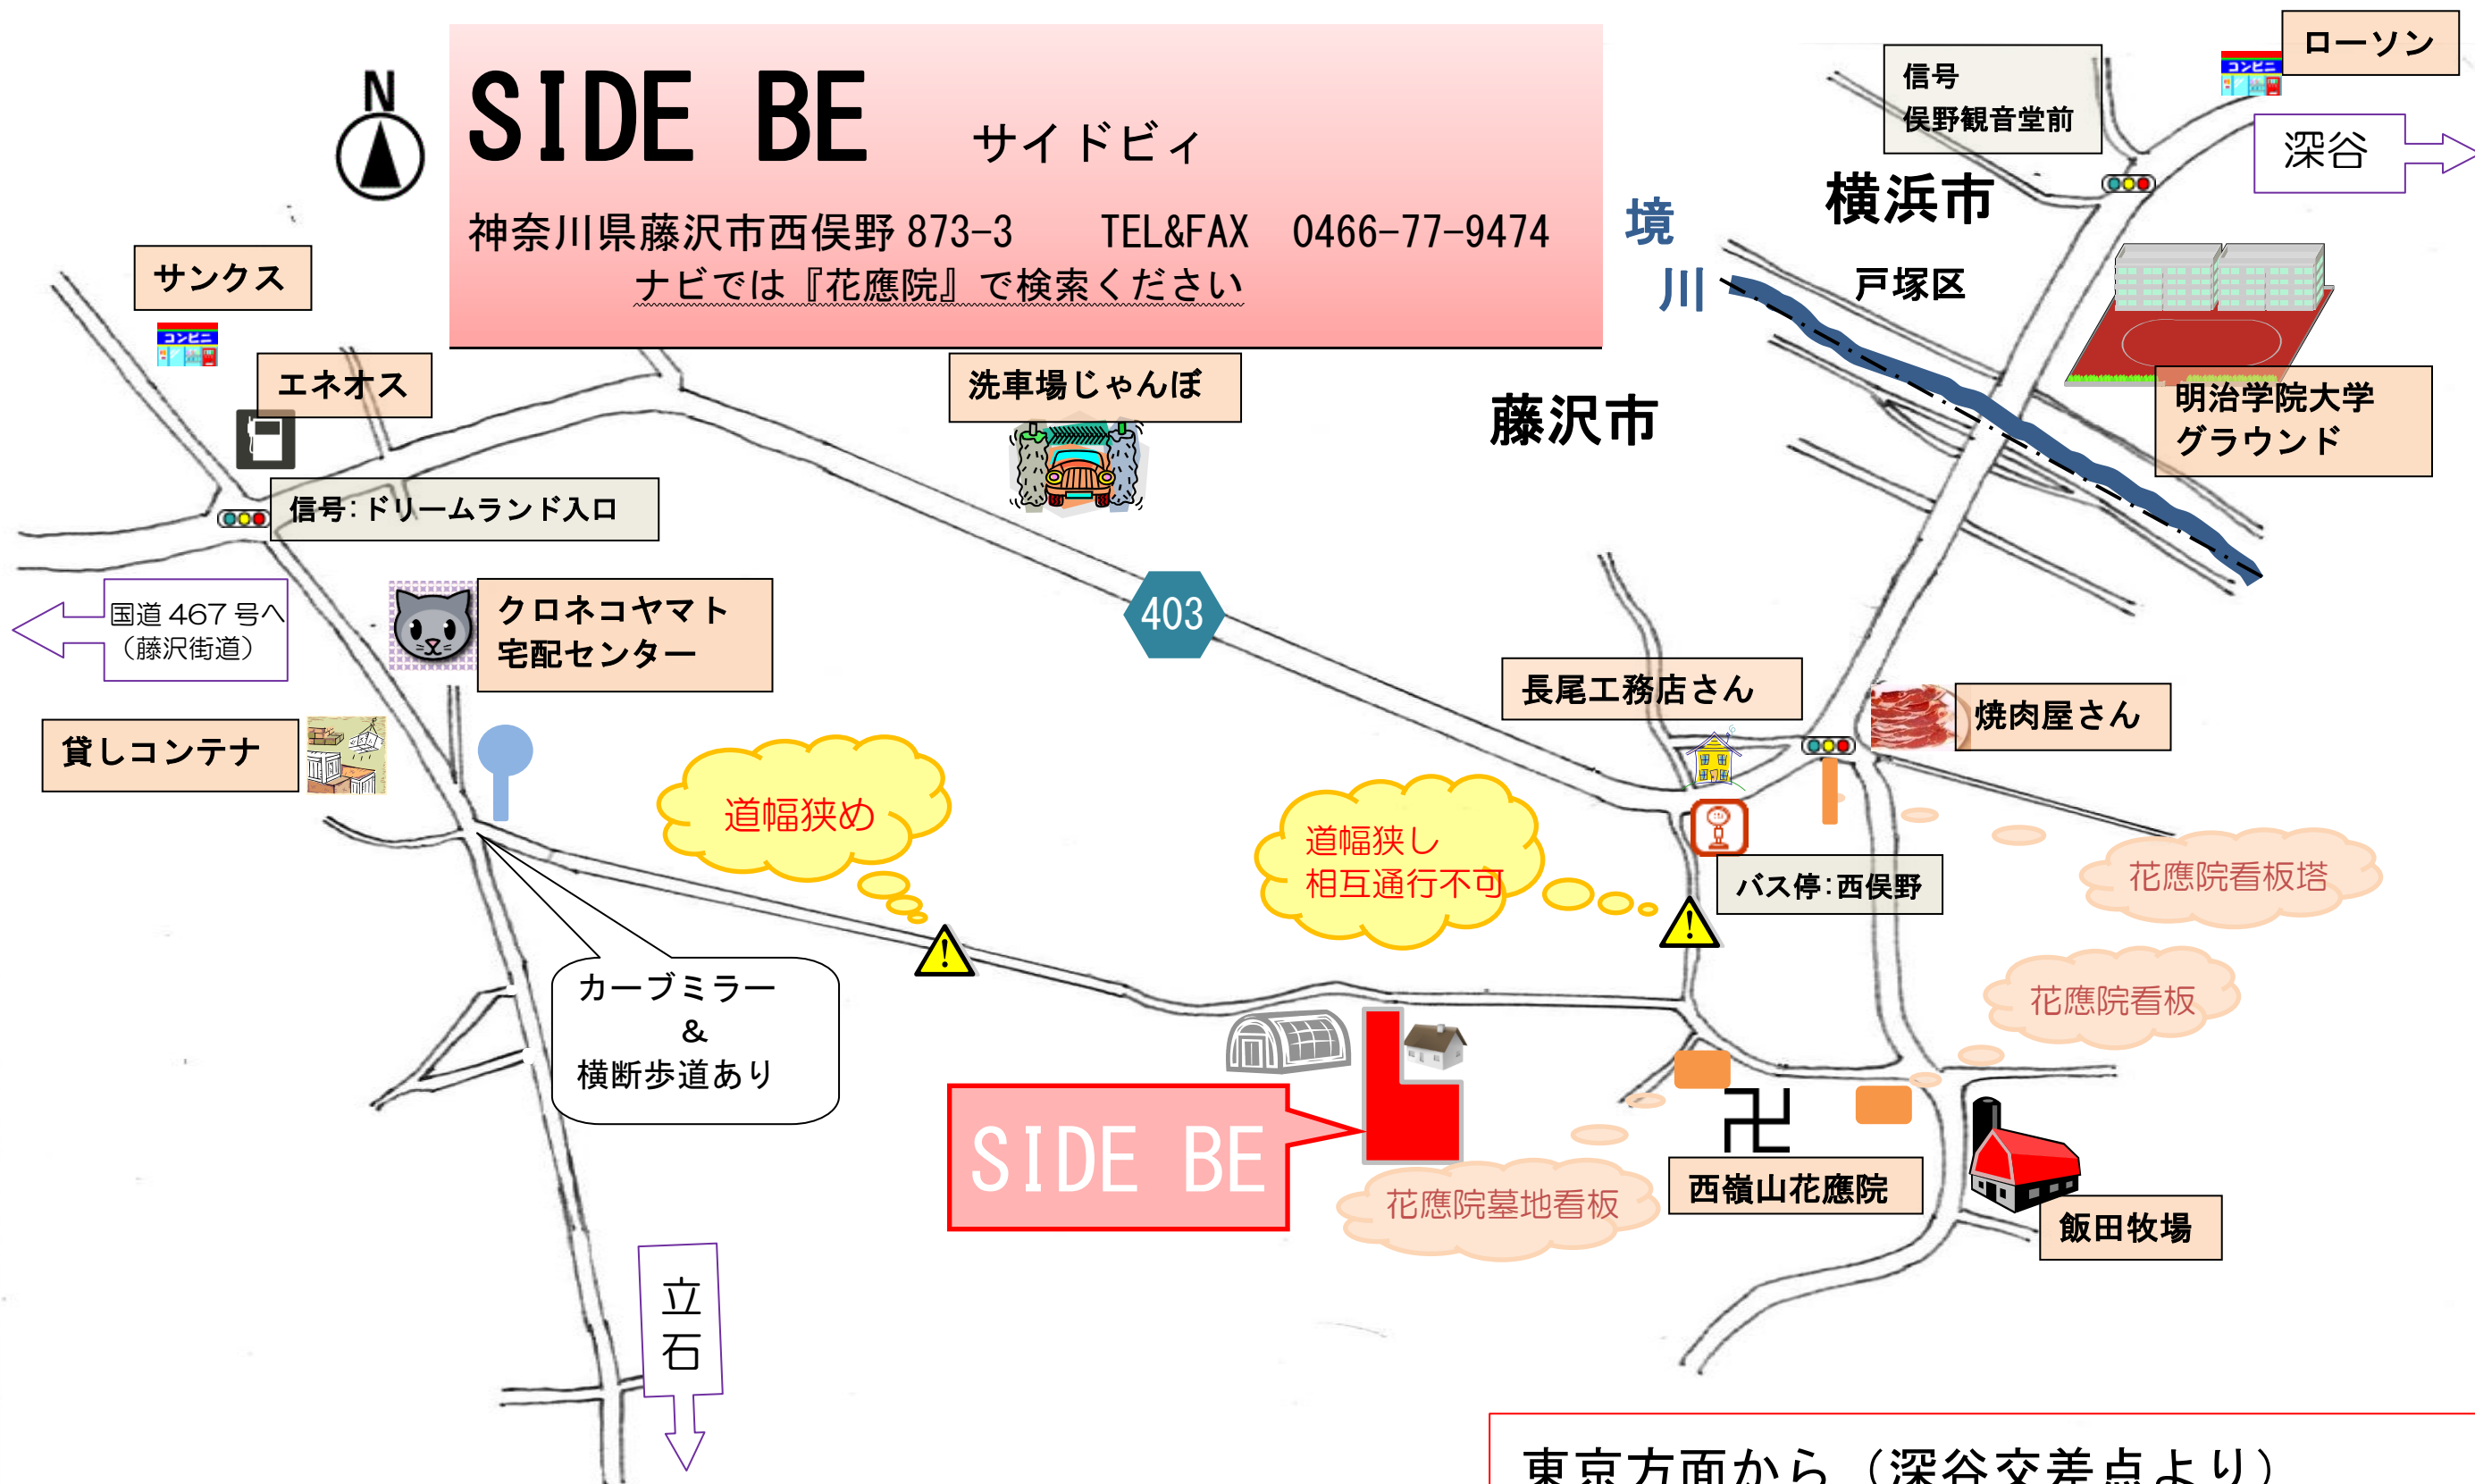

SIDE BE

サイドビィ

神奈川県藤沢市西俣野 873-3 TEL&FAX 0466-77-9474

ナビでは『花應院』で検索ください

鎌倉方面から（藤沢街道より）
国道 467 号（藤沢街道）「亀井野小学校南」信号を
曲がり県道 403 号へ

東京方面から（深谷交差点より）
境川を渡った 1 つ目の信号（花應院看板塔）を左折
次の右手の花應院看板を右折（道は狭くなる）
花應院墓地看板を左手に見て石垣沿いを直進
直進 50m の左側