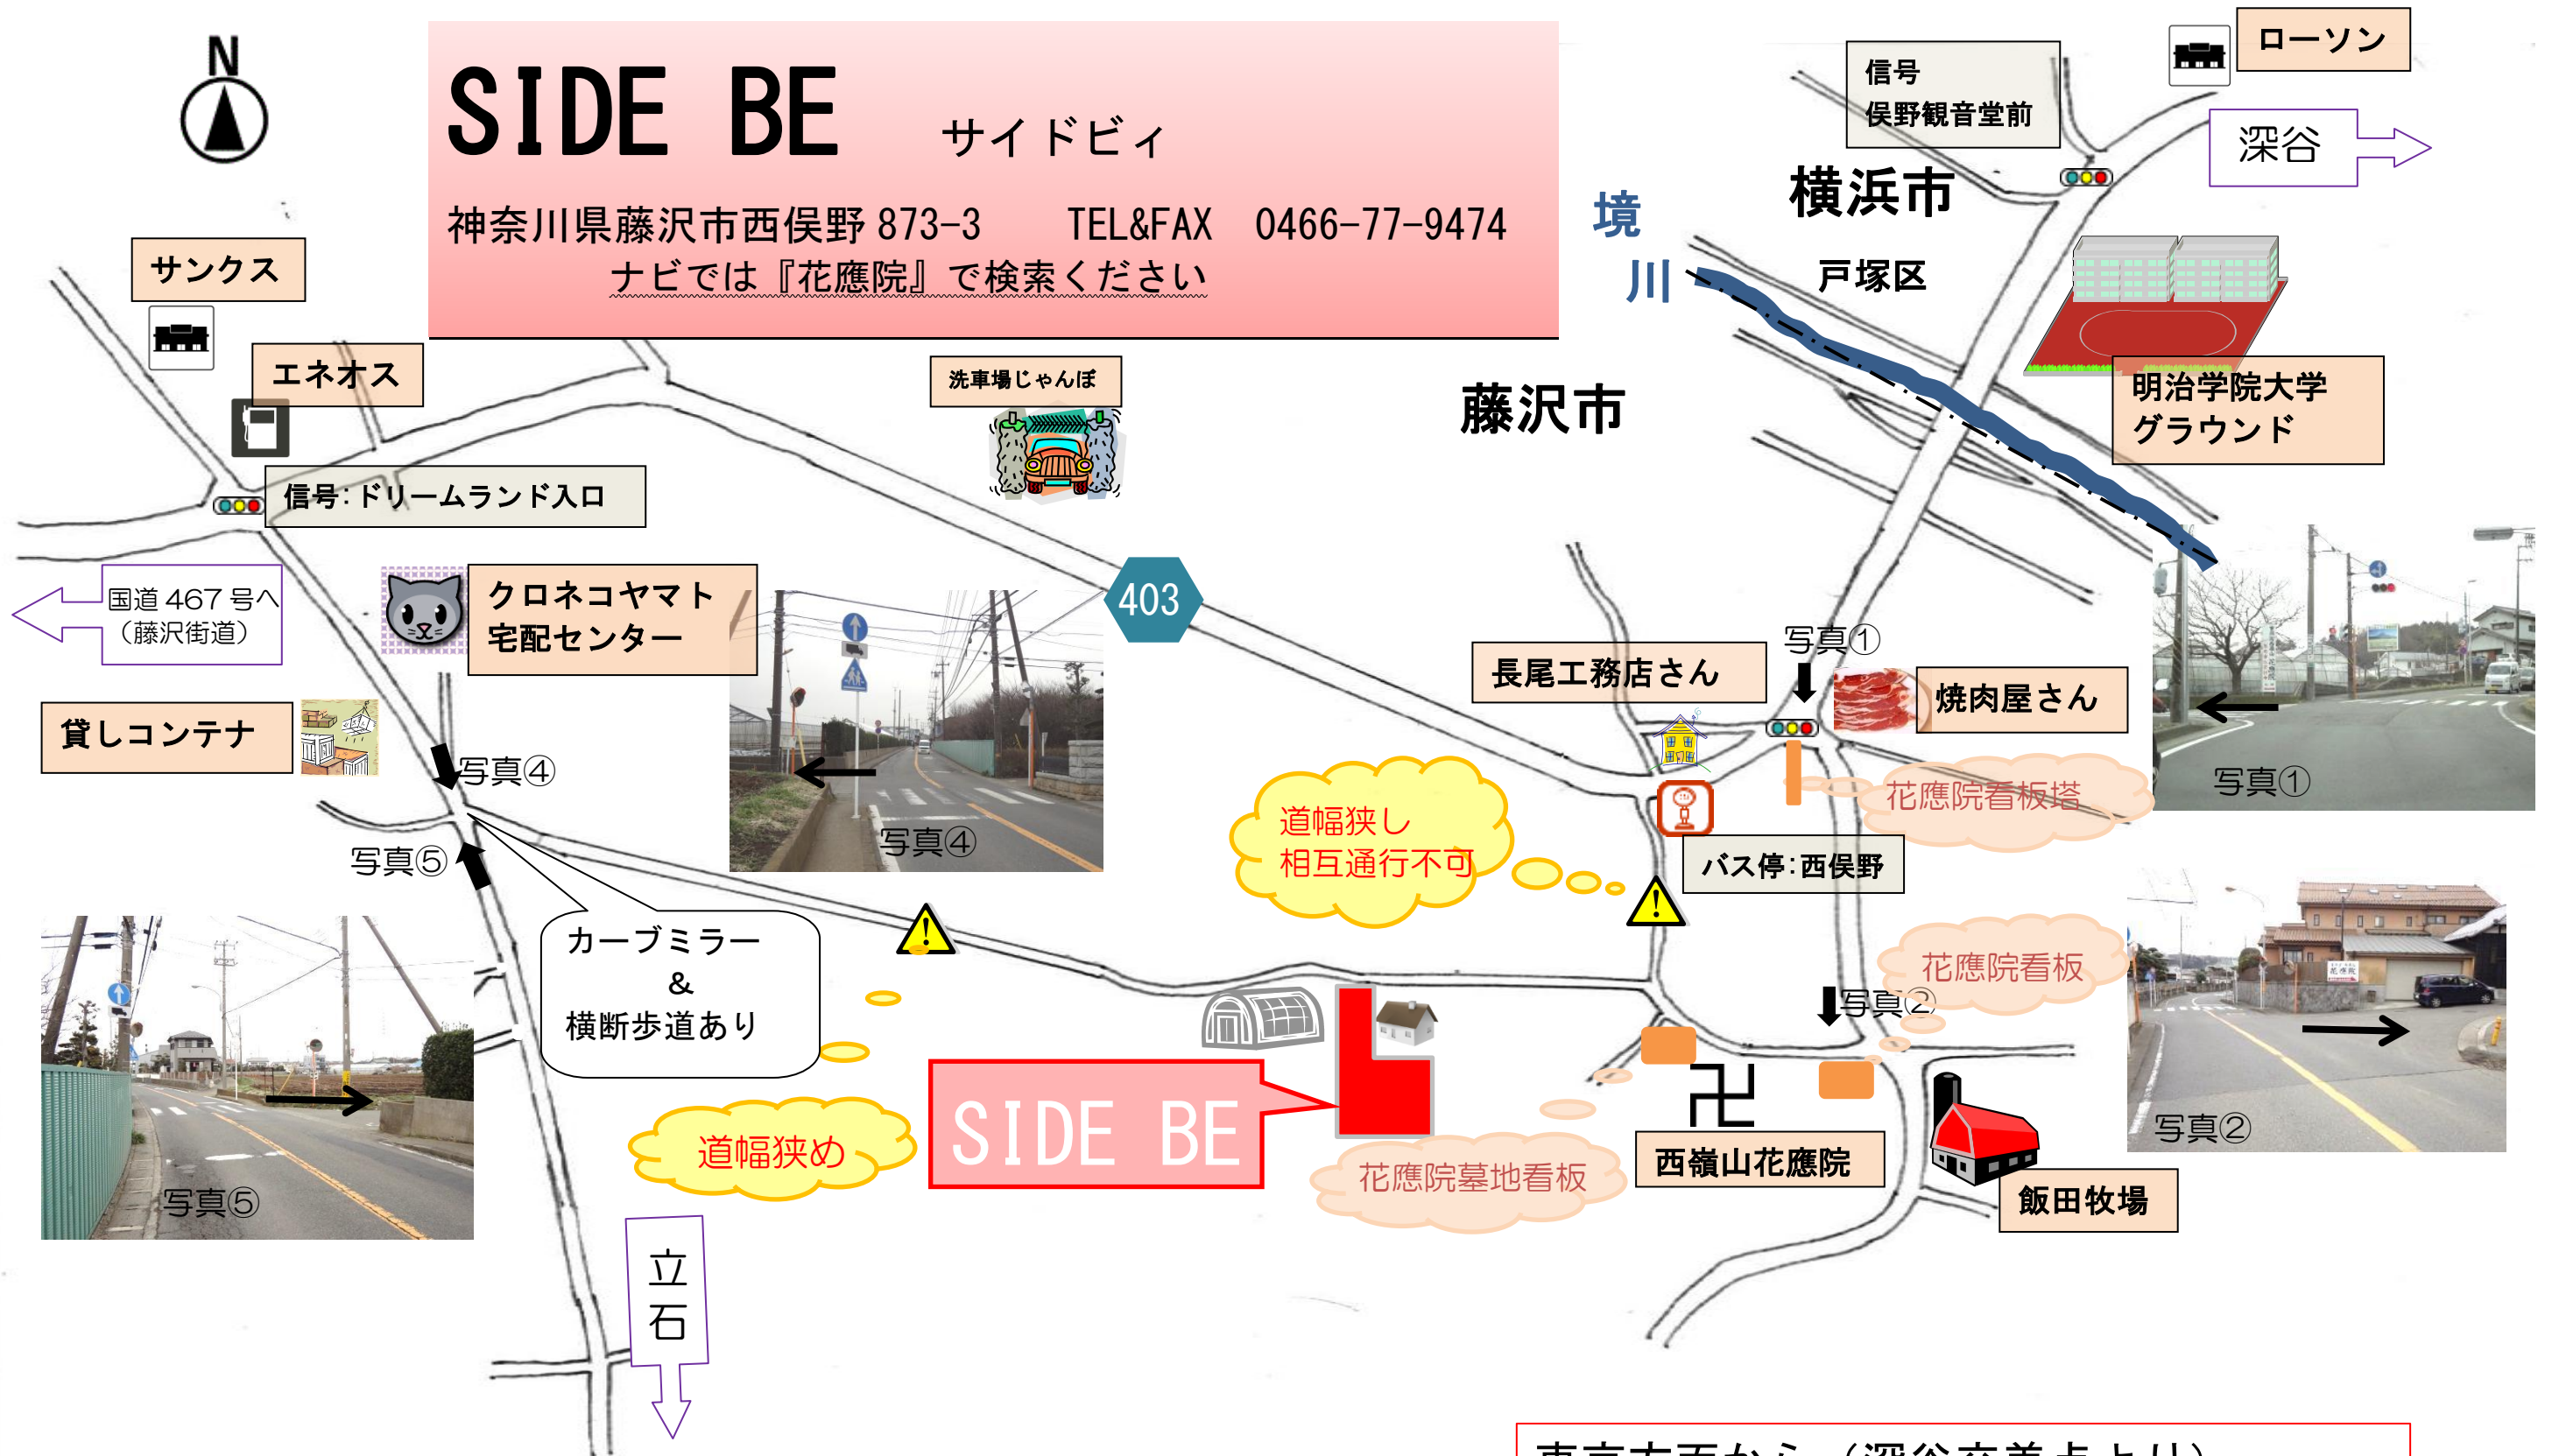

# SIDE BE

サイドビィ

神奈川県藤沢市西俣野 873-3 TEL&FAX 0466-77-9474

ナビでは『花應院』で検索ください

鎌倉方面から（藤沢街道より）

国道 467 号（藤沢街道）「亀井野小学校南」信号を  
曲がり県道 403 号へ

東京方面から（深谷交差点より）

境川を渡った 1 つ目の信号（花應院看板塔）を左折  
次の右手の花應院看板を右折（道は狭くなる）  
花應院墓地看板を左手に見て石垣沿いを直進  
直進 50m の左側